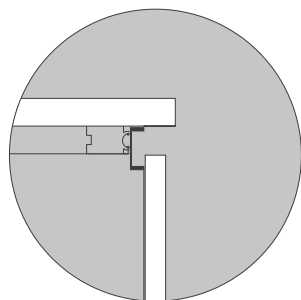

SISTEMI DI APERTURA

Opening systems / Systemes d'ouverture

GAP

Profilo gola scavata che sottolinea la fluidità della composizione esaltandone le finiture.

Hollow groove profile which underlines the fluidity of the composition by exalting the finishings.
Profil gorge creuse qui souligne la fluidité de la composition en exaltant les finitions.

Gola scavata
Hollow groove
Gorge creuse

FLAT

Soluzioni maniglie evolute che garantiscono composizioni originali facilitando le aperture delle ante.

Advanced handles solutions which guarantee original compositions by making the opening of the doors easier.
Des solutions de poignées évoluées qui garantissent des compositions originales en facilitant l'ouverture des portes.