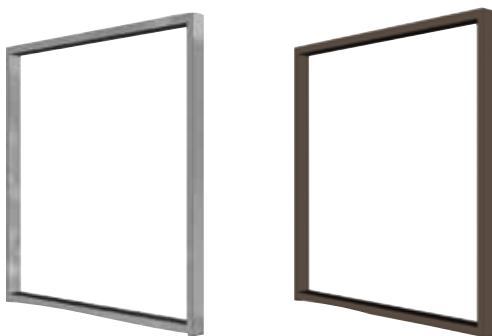

Spatolato Ardesia

Spatolato Creta

Spatolato Gesso

MARBRES

Marmo Calacatta

MEUBLES OUVERTS

Meubles ouverts en appui sur le plan de travail avec bords en métal peint Alluminio satinato / Ghisa.

Étagère mélaminé cordonnés.

Panneaux arrières mélaminés.

PORTE VERRE

Porte verre semi-miroir aluminium naturel / aluminium peint fonte ép. 20mm.

SUPPORT PÉENINSULE

Support de péeninsule rectangulaire en acier inoxydable brossé / métal peint fonte (Disponible pour socles h.10 ou h.15cm).