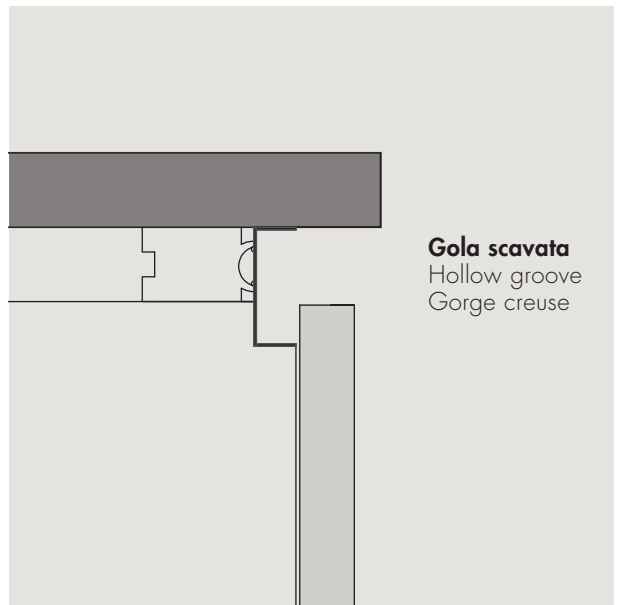

GAP

Gola scavata,
anta sp. 22 mm
squadrata bordata 4 lati

Hollow groove,
22 mm thick squared
door edged on 4 sides

Gorge creuse,
Porte ép. 22 mm
équerrie 4 chants assortis

COLORI GOLA DISPONIBILI

*Groove's colors available
Couleurs gorge disponibles*

Ghisa

Brill

Bianco opaco

Titanio

FLAT

Maniglie vari modelli
anta sp. 22 mm
squadrata bordata 4 lati

Various handle models
22 mm thick squared door
edged on 4 sides

Divers modèles de poignées
porte ép. 22 mm équerrie
4 chants assortis

BACK

Gola piatta,
anta sp. 22 mm squadrata
con profilo a L ricavato nel retro

Flat groove,
22 mm thick squared door
with L-type profile integrated
on the door back side

Gorge plate,
Porte ép. 22 mm équerrie
avec profil à L encastré dans la partie
postérieure de la porte.

COLORI GOLA DISPONIBILI

*Groove's colors available
Couleurs gorge disponibles*

Ghisa

Brill

Bianco opaco

Titanio