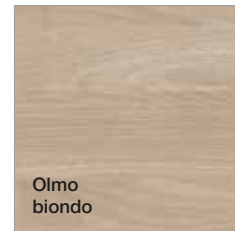

Finiture

Finishes
Finitions

Pet Lucido

Glossy
Pet
Pet
brillant

Bianco

Beige

Sabbia

Ecrù

Grigio
chiaro

Antracite

Bordeaux

Pet Opaco

Mat
Pet
Pet
opaque

Bianco

Cipria

Ecrù

Finiture
Finishes
Finitions

Essenze
Essences
Essences

Finitura Materica
Textural Finishing
Effet Texture

CONCRETA
Cucina di Toscana

Dune
Up

Up 01

Ante basi Quercia Bianca,
Top Hpl Ossido,
Pensili Lamiera Ossidata,
Vani a giorno Ghisa,
Zoccolo Ghisa.