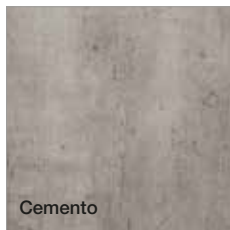

Grigio
chiaro

Antracite

Bordeaux

Pet Opaco

Mat
Pet
Pet
opaque

Bianco

Cipria

Ecrù

Finiture
Finishes
Finitions

Essenze
Essences
Essences

Finitura Materica
Textural Finishing
Effet Texture

CONCRETA
Cucina di Toscana

Dune
Up

Up 01

Ante basi Quercia Bianca,
Top Hpl Ossido,
Pensili Lamiera Ossidata,
Vani a giorno Ghisa,
Zoccolo Ghisa.