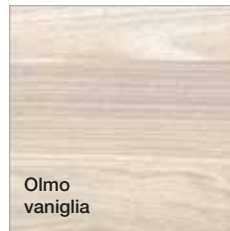

Grigio
chiaro

Antracite

Bordeaux

Pet Opaco

Mat
Pet
Pet
opaque

Bianco

Cipria

Ecrù

Finiture
Finishes
Finitions

Essenze
Essences
Essences

Finitura Materica
Textural Finishing
Effet Texture

CONCRETA
Cucina di Toscana

Dune
Up

Up 01

Ante basi Quercia Bianca,
Top Hpl Ossido,
Pensili Lamiera Ossidata,
Vani a giorno Ghisa,
Zoccolo Ghisa.