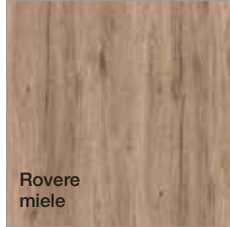

Grigio
chiaro

Antracite

Bordeaux

Pet Opaco

Mat
Pet
Pet
opaque

Bianco

Cipria

Ecrù

Finiture
Finishes
Finitions

Essenze
Essences
Essences

Finitura Materica
Textural Finishing
Effet Texture

CONCRETA
Cucina di Toscana

Dune
Up

Up 01

Ante basi Quercia Bianca,
Top Hpl Ossido,
Pensili Lamiera Ossidata,
Vani a giorno Ghisa,
Zoccolo Ghisa.