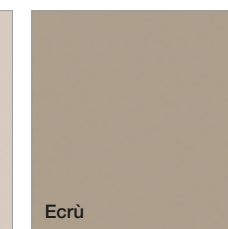

Finiture

Finishes
Finitions

Pet Lucido

Glossy
Pet
Pet
brillant

Bianco

Beige

Sabbia

Ecrù

Grigio
chiaro

Antracite

Bordeaux

Pet Opaco

Mat
Pet
Pet
opaque

Bianco

Cipria

Ecrù

Finiture
Finishes
Finitions

Essenze
Essences
Essences

Finitura Materica
Textural Finishing
Effet Texture

CONCRETA
Cucina di Toscana

Dune
Up

Up 01

Ante basi Quercia Bianca,
Top Hpl Ossido,
Pensili Lamiera Ossidata,
Vani a giorno Ghisa,
Zoccolo Ghisa.